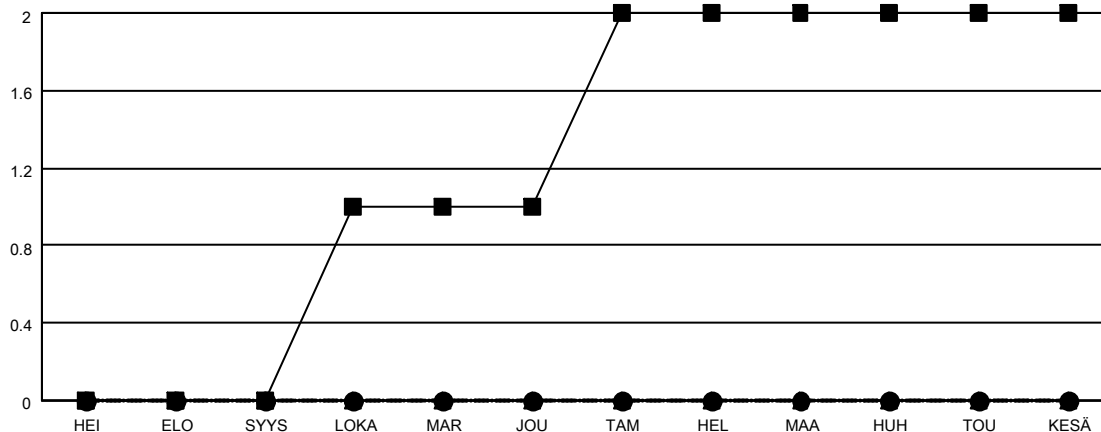

MONTHLY MEMBERSHIP PROGRESS REPORT

SIJAINTI FINLAND

District 107 I

Results as of: 12/31/2021

Klubit				jäsentä			
TULOKSET 2021-2022				TULOKSET 2021-2022			
NELJÄNNES	UUDEN KLUBIN TAVOITE	UUDET KLUBIT	LOPETETUT KLUBIT	NELJÄNNES	JÄSENKASVUN NETTOTAVOITE	TOTEUTUNUT JÄSENKASVU	POISTETUT JÄSENET (mukaan lukien siirrot)
HEI/ELO/SYYS	0	0	0	HEI/ELO/SYYS	10	4	24
LOKA/MAR/JOU	1	0	0	LOKA/MAR/JOU	20	12	14
TAM/HEL/MAA	1	0	0	TAM/HEL/MAA	20	0	0
HUH/TOU/KESÄ	0	0	0	HUH/TOU/KESÄ	10	0	0

TAVOITTEET JA UUDET KLUBIT, KUMULATIIVINEN

-■- NYKYISEN VUODEN TAVOITTEET UUSILLE KLUBEILLE
 -●- NYKYISEN VUODEN UUDET KLUBIT
 -▲- VIIME VUODEN UUDET KLUBIT

TAVOITTEET JA JÄSENET, KUMULATIIVINEN

-■- JÄSENKASVUN NETTOTAVOITE
 -●- TOTEUTUNUT JÄSENKASVU
 -▲- VIIME VUODEN TODELLINEN JÄSENMAÄRÄ