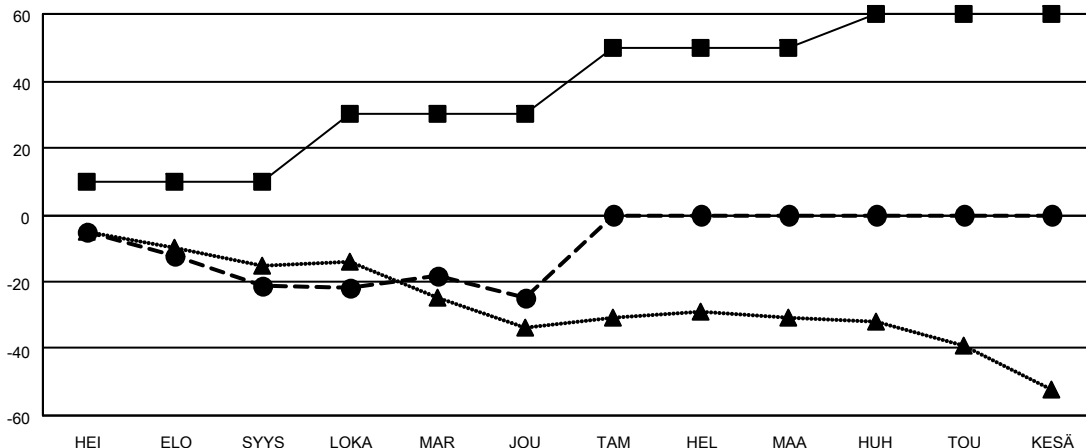

MONTHLY MEMBERSHIP PROGRESS REPORT

SIJAINTI FINLAND

District 107 I

Results as of: 12/31/2021

Klubit				jäsentä			
TULOKSET 2021-2022				TULOKSET 2021-2022			
NELJÄNNES	UUDEN KLUBIN TAVOITE	UUDET KLUBIT	LOPETETUT KLUBIT	NELJÄNNES	JÄSENKASVUN NETTOTAVOITE	TOTEUTUNUT JÄSENKASVU	POISTETUT JÄSENET (mukaan lukien siirrot)
HEI/ELO/SYYS	0	0	0	HEI/ELO/SYYS	10	4	24
LOKA/MAR/JOU	1	0	0	LOKA/MAR/JOU	20	12	14
TAM/HEL/MAA	1	0	0	TAM/HEL/MAA	20	0	0
HUH/TOU/KESÄ	0	0	0	HUH/TOU/KESÄ	10	0	0

TAVOITTEET JA UUDET KLUBIT, KUMULATIIVINEN

-■- NYKYISEN VUODEN TAVOITTEET UUSILLE KLUBEILLE
 -●- NYKYISEN VUODEN UUDET KLUBIT
 -▲- VIIME VUODEN UUDET KLUBIT

TAVOITTEET JA JÄSENET, KUMULATIIVINEN

-■- JÄSENKASVUN NETTOTAVOITE
 -●- TOTEUTUNUT JÄSENKASVU
 -▲- VIIME VUODEN TODELLINEN JÄSENMAÄRÄ